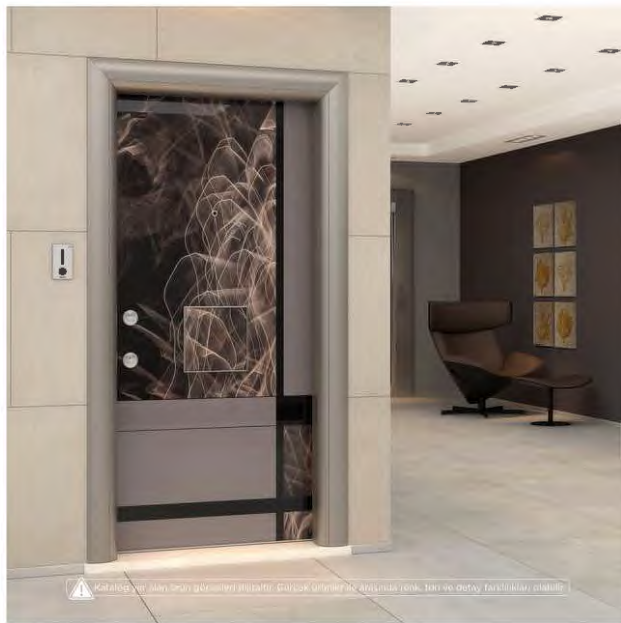

Lights / FLARE

MILANO
ferrolini
smart-lock systems

⚠️ Katalogteki renklerin görünümü fotoğraftır. Gerçek ürünler ile aydınlatma renk, tonu ve detay farklılıkları olabilir.

SUR

www.ferrolini.com