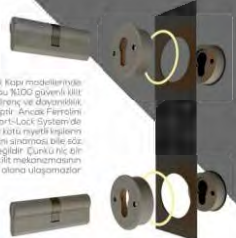

MAYMUNCUKLA
BİLE AÇILMAYAN
HIRSIZLIĞA KARŞI
GARANTİLİ
TEK KAPI

MILANO
ferrolini®
smart-lock systems
NEDİR?

Ferrolini Milano
Smart-Lock System Kapılar
Dünyada maymuncukla bile
açılmayan hırsızlığa karşı
garantili tek kapıdır

Özisi bir dijital akseslik durumunda
kapıyı, kapıya ve kilide zarar vermeden
açmak için Ferrolini Smart-Lock
kapıların ortasında bir para kasası yer
almaktadır. Bu gibi özel kilit sisteminde
yalnızca kendi özel anahtarıyla kapının
açılması sağlanmaktadır.