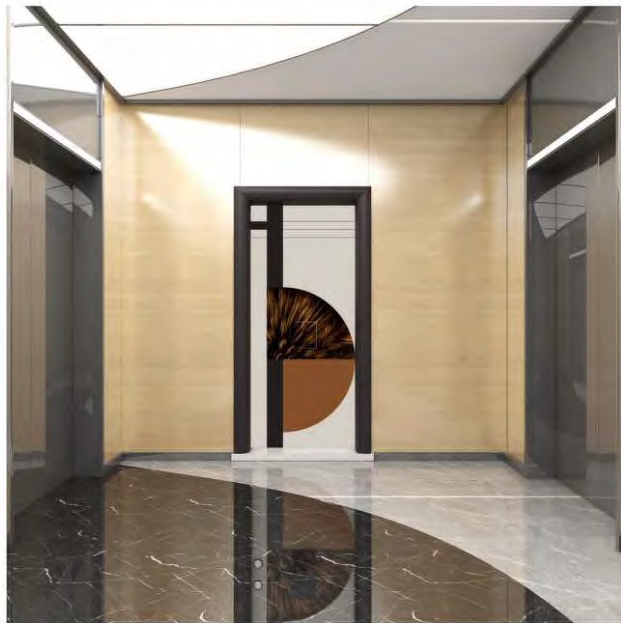

Lights / SPARKLE

PIZZARINI
ferrotini
smart-lock systems

SUR

2021

Katalog yer alan ürün görselleri dijitaldir. Gerçek ürünler ile arasında renk, ton ve detay farklılıkları olabilir.