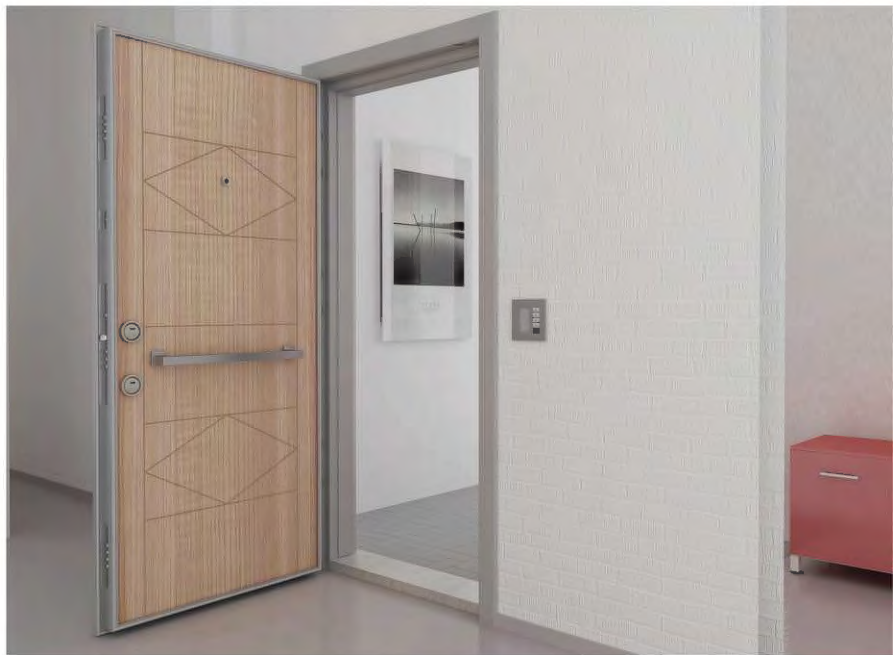

PRJ 25

WOODLAM Series Doors

WOODLAM Serisi Kapılar

Kanat arkayüzü 8 mm Woodlam kaplaması

Door frame: Woodlam coated on steel

There is no retailing for Project Doors.

Proje Kapılarında perakende satış yoktur.