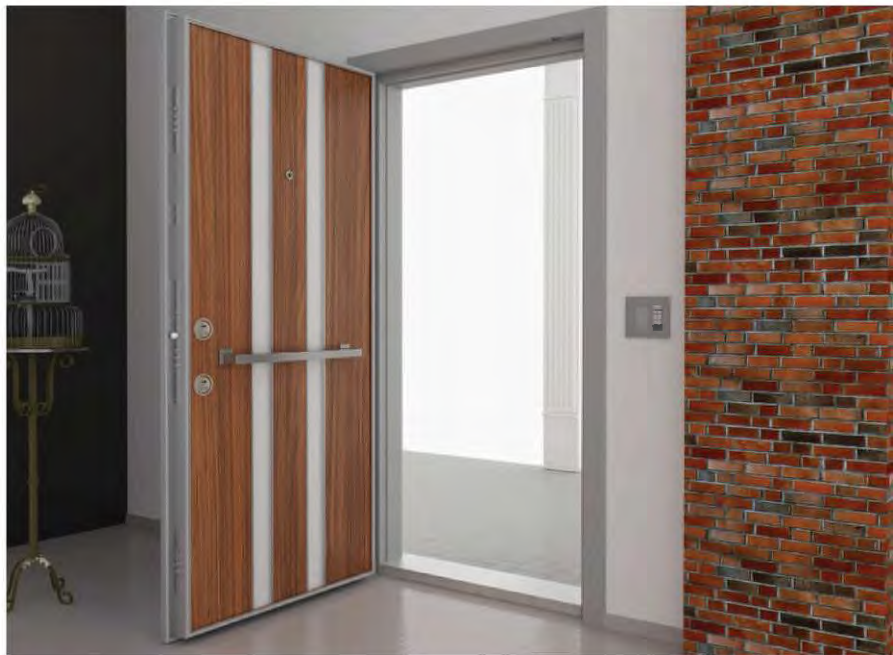

PRJ 15

WOODLAM Series Doors

WOODLAM Seri Kapılar

Kanat arkayüz 8 mm Woodlam kaplama

Door frame: Woodlam-coated on steel

Lock: Mono block locking system or Mullipoint 4-way locks

There is no retailing for Project Doors.

Proje Kapılarında perakende satış yoktur